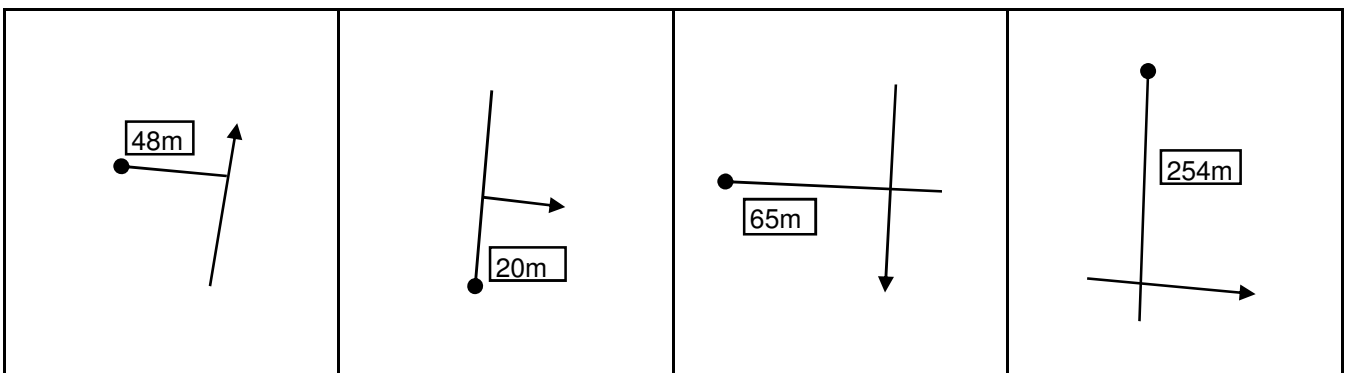

Chinesen - Rallye 2009 (2 km)

Punkt = neuer Meßpunkt

Pfeil = neue Richtung

1. Füssener Boule- Platz

Blatt und Einzelskizzen sind nach Norden ausgerichtet.

Radumfang eines 28" Rades = 2.2m

Wenn verfranzt, dann