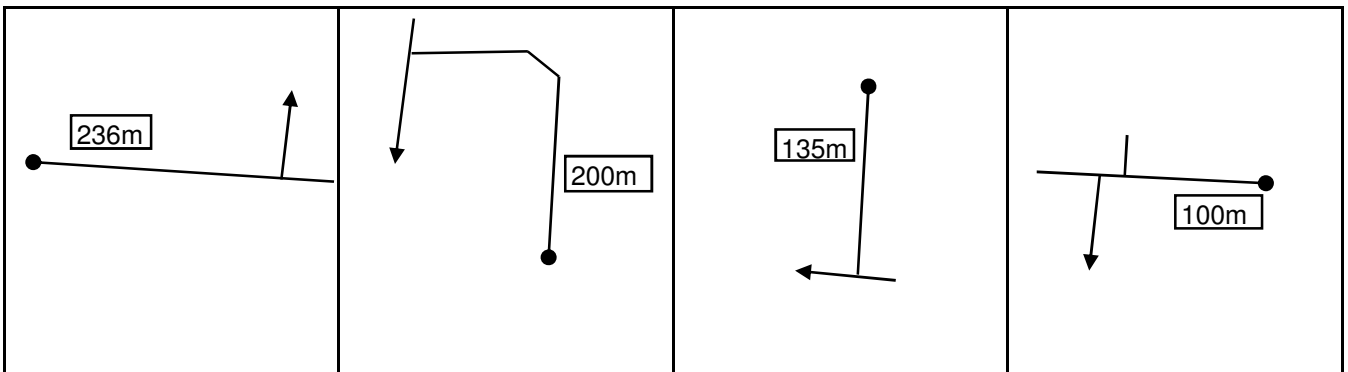

Chinesen - Rallye 2009 (2 km)

Punkt = neuer Meßpunkt

Pfeil = neue Richtung

1. Füssener Boule- Platz

Blatt und Einzelskizzen sind nach Norden ausgerichtet.

Radumfang eines 28" Rades = 2.2m

Wenn verfranzt, dann