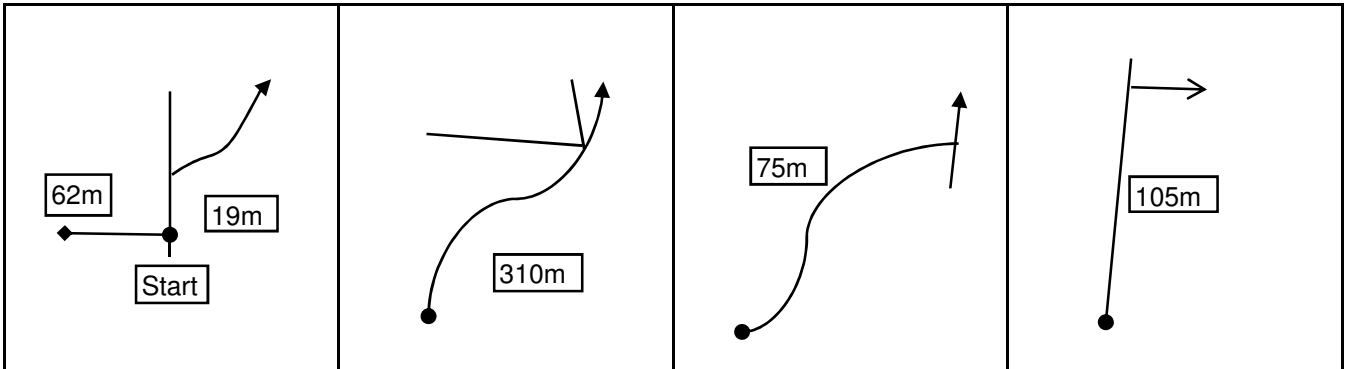

Chinesen - Rallye 2009 (2 km)

Punkt = neuer Meßpunkt

Pfeil = neue Richtung

1. Füssener Boule- Platz

Blatt und Einzelskizzen sind nach Norden ausgerichtet.

Radumfang eines 28" Rades = 2.2m

Wenn verfranzt, dann