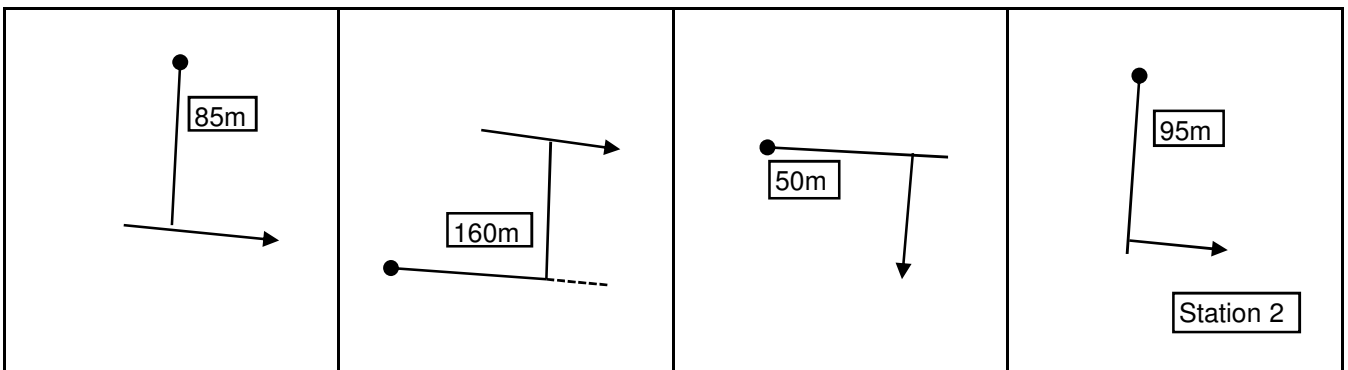

Chinesen - Rallye 2009 (2 km)

Punkt = neuer Meßpunkt

Pfeil = neue Richtung

1. Füssener Boule- Platz

Blatt und Einzelskizzen sind nach Norden ausgerichtet.

Radumfang eines 28" Rades = 2.2m

Wenn verfranzt, dann